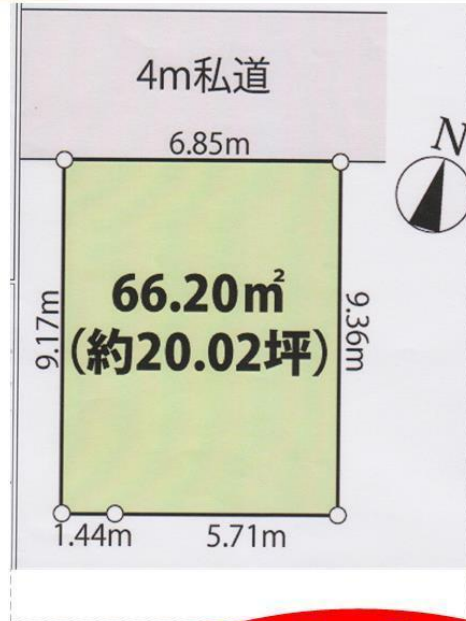

川越市藤間 売地

販売価格

400万円

東武東上線
「上福岡」駅 徒歩13分

【物件概要】

- ◆所在地／川越市藤間910番54
- ◆土地面積／66.2㎡
- ◆地目／宅地 ◆現況／更地
- ◆用途地域／第1種中高層住居専用地域
- ◆土地権利／所有権 ◆引渡し／即日
- ◆建ぺい率／60% ◆容積率／200%
- ◆接道／北側・幅員4.02M
- ◆設備／東京電力・公共水道・公共下水
- ◆学区／高階西小学校・高階西中学校

丘の上の
閑静な住宅地
子育てに最適
尚美学園大学近く

成約価格：400万円

成約年月日：平成29年 6月19日