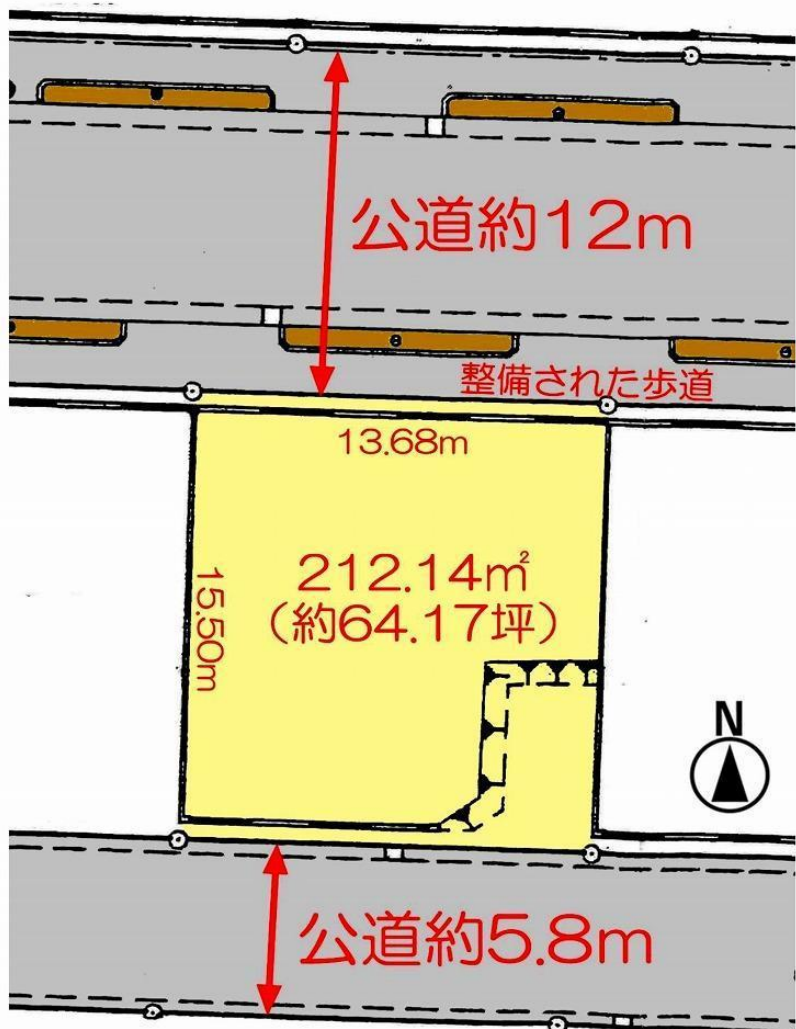

毛呂山町目白台 建築条件なし売地 490万円

建築条件無し!!お好きなハウスメーカーで理想のお住まいを建築できます♪

【土地区画図】※図面と現況が異なる場合は現況を優先とします。

- 人気の目白台1丁目!!
- 目白台通り沿い!!
- 平坦地!!
- 南北二面接道!!
- バス停まで直線距離20m!!

- 泉野小学校/約1400m
- 毛呂山中学校/約3000m
- ローソン毛呂山箕和田店/約650m
- いなげや毛呂山店/約2.3km
- マクドナルド毛呂山店/約2.5km
- 埼玉医大病院/約3.5km
- 東武東上線「坂戸駅」/約8.6km
- 圏央鶴ヶ島IC/約9.5km

所在	入間郡毛呂山町目白台一丁目11番3		交通	東武越生線「東毛呂駅」徒歩26分	
土地権利	所有権	地目	宅地	土地面積	212.12㎡(登記簿)
都市計画	市街化区域	用途地域	第一種低層住居専用地域	接道状況	北側/公道約12m 南側/公道約5.8m
建ぺい率	50%	容積率	100%	設備	公営水道・本下水・東京電力・集中LPG

成約価格：460万円

成約年月日：平成29年 3月18日