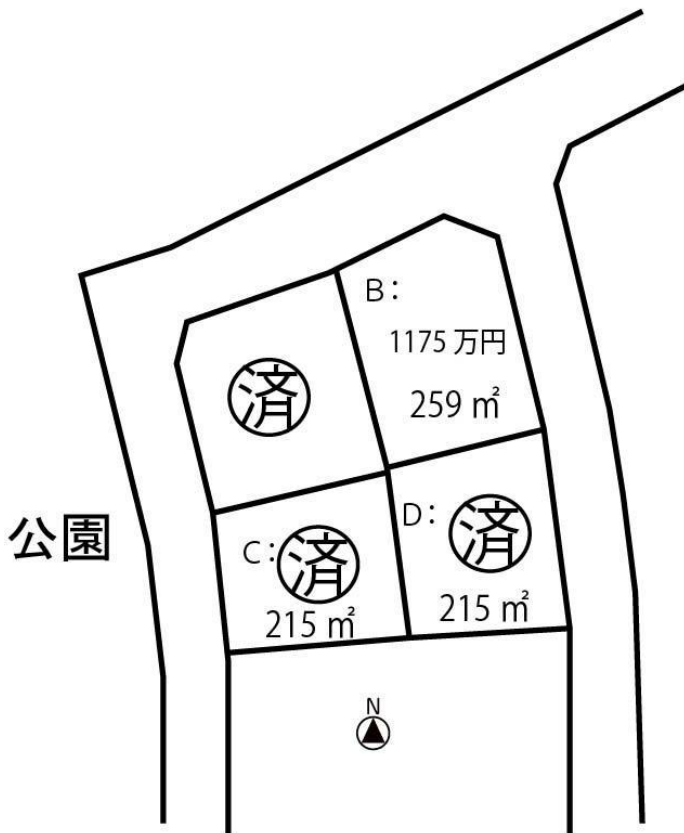

売地

- ◆ 小学区近し
- ◆ ドラックストア、コンビニ近い
- ◆ 公園目の前

ライフインフォメーション

ベシア 徒歩1分
 セイムス 徒歩2分
 セブンイレブン 徒歩5分
 鳩山今宿クリニック 徒歩10分
 今宿小学校 徒歩3分
 鳩山中学校 徒歩27分

《ご案内図》

物件種目	売地	
最寄駅	坂戸	
価格	1175万円	
所在地	比企郡鳩山町赤沼 2507-1の一部 6	
交通	東武東上線『坂戸駅』約6km	
土地	土地面積	259㎡
	他に私道面積	-
	地目	畑
	地勢	平坦
法令上の制限	土地権利	所有権
	都市計画	市街化区域
	用途地域	第1種低層住居専用地域
	防火地域	
	建ぺい率 容積率	50%/100%
	その他	
備考	現況	更地
	引渡	相談
	設備	公営水道 下水道 東京電力
	接道	北側 約6.5m公道 東西 6m公道
その他	文化財保護法 農地法	