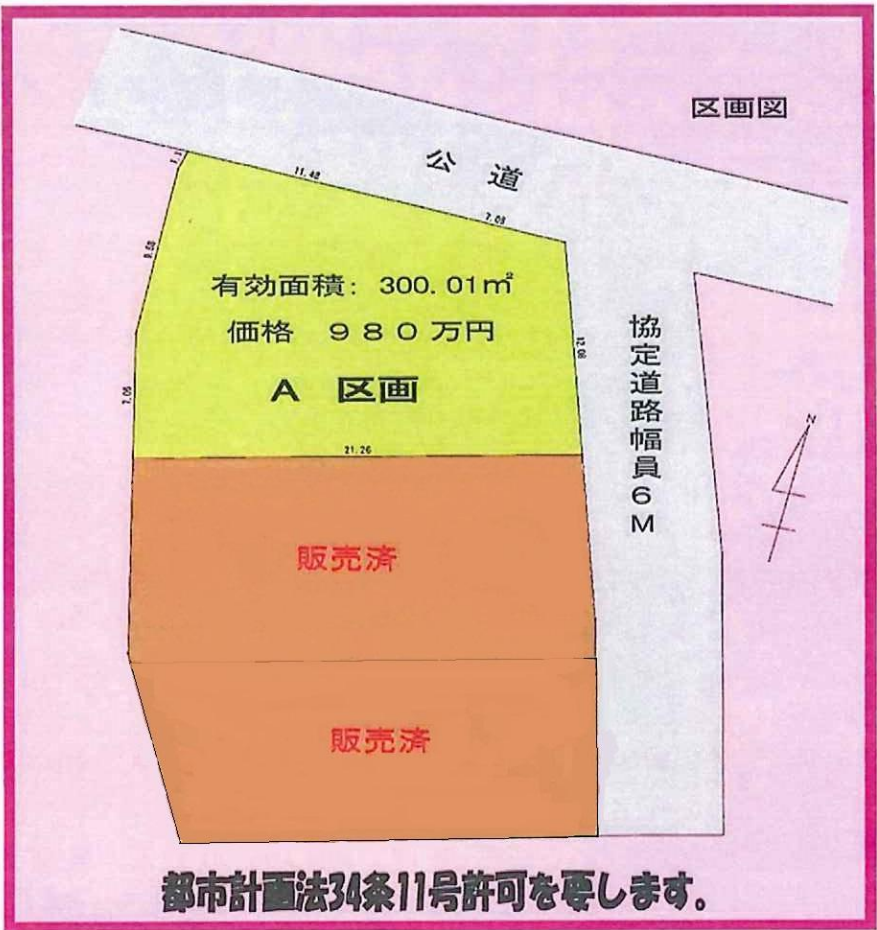

東武東上線「坂戸駅」 詳細資料は
お電話下さい！
バス12分バス停徒歩6分

販売
価格

980 万円

J
U
T
E
N
N
E
W

●所在地/埼玉県坂戸市大字普能寺175-1(地番)他●交通/東武東上線「坂戸駅」バス12分
●販売価格/別記●総区画数/2区画●土地面積/別記●建ぺい率80%●容積率200%●地
目/山林●都市計画/市街化調整区域●用途地域/無指定●設備/東京電力・公営水道・プロ
パンガス・浄化槽